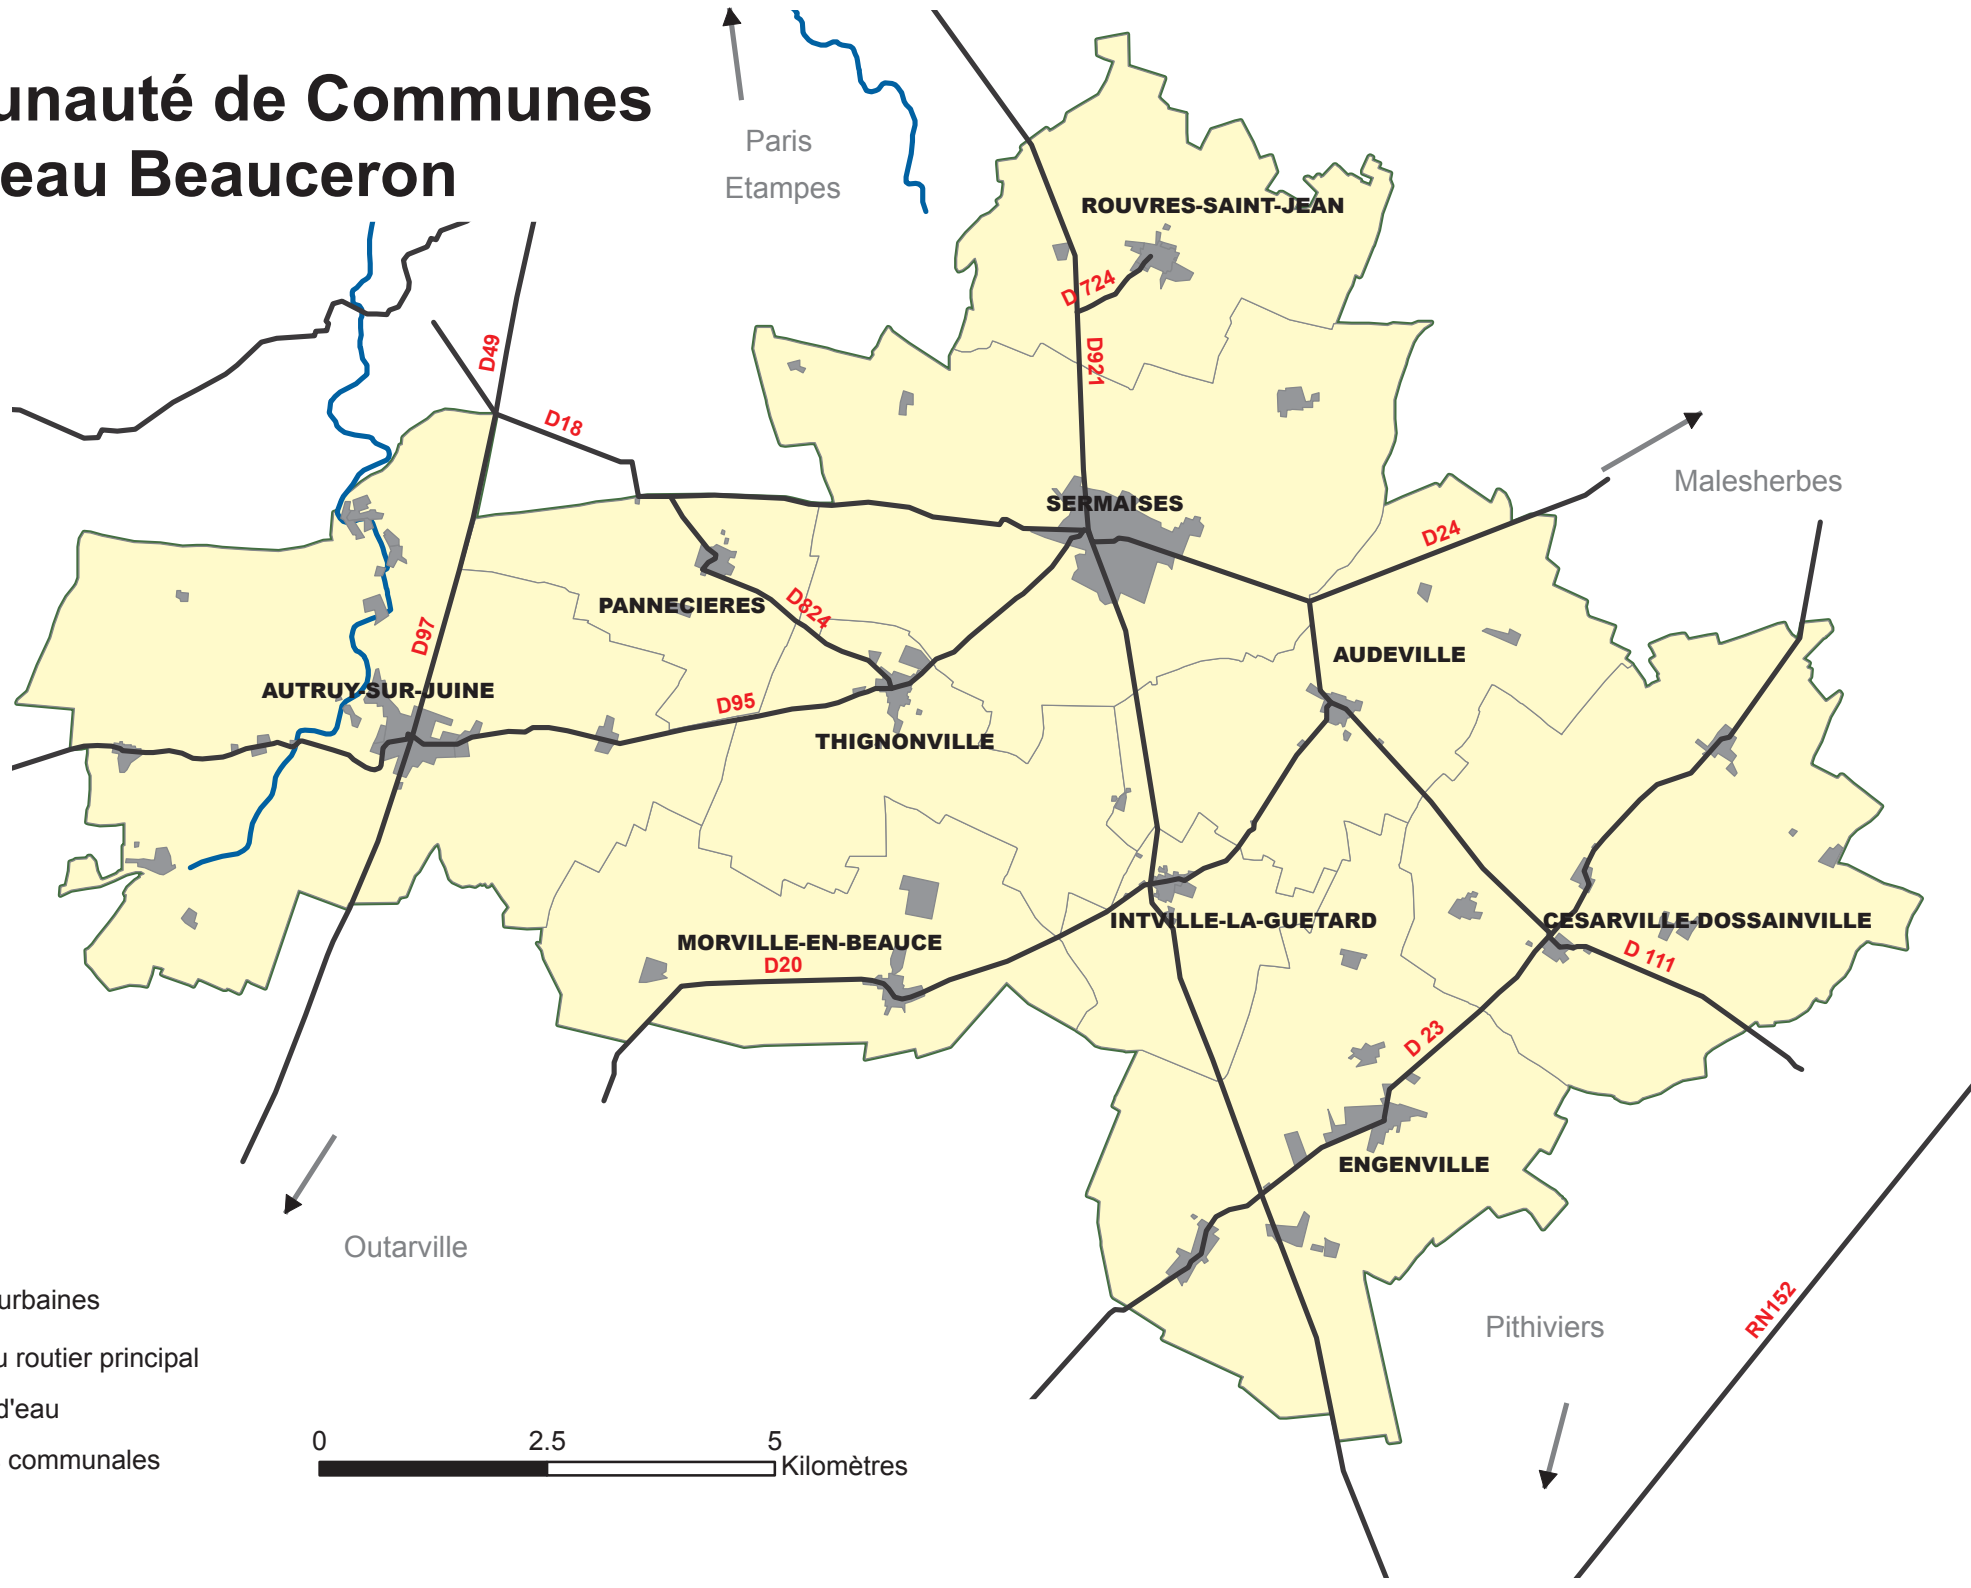

Communauté de Communes du Plateau Beauceron

Chartres

Paris
Etampes

Malesherbes

AUTRUY-SUR-JUINE

PANNECIERES

THIGNONVILLE

SERMAISES

AUDEVILLE

MORVILLE-EN-BEAUCE

INTVILLE-LA-GUETARD

CESARVILLE-DOSSAINVILLE

ENGENVILLE

Outarville

Pithiviers

Légende

-  Zones urbaines
-  Réseau routier principal
-  Cours d'eau
-  Limites communales

0 2.5 5 Kilomètres